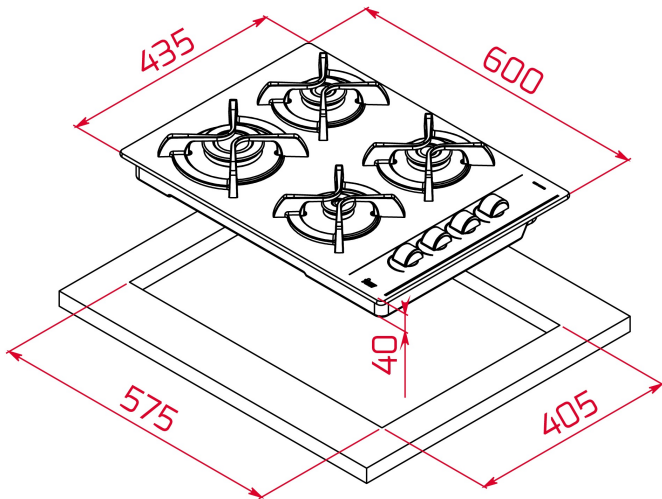

Autoencendido
integrado

Seguridad
por
Termopar
integrada

Easy
installation

REFERENCIA

REF: 112580003

EAN: 8434778003611

CARACTERÍSTICAS

Mandos laterales de diseño ergonómico

Superficie de vidrio templado redondeado

4 quemadores de gas

2 quemadores semi-rápidos, 1,75 kW

1 quemador rápido, 2,80 kW

1 quemador auxiliar, 1,00 kW

Seguridad por termopar integrado en quemador individual

Autoencendido integrado en quemador y accionado por cada mando

Parrillas de fundición individuales

Kit de fácil instalación

Tipología de Gas: Natural

DIMENSIONES

Altura del producto (mm): 110

Anchura del producto (mm): 600

Profundidad del producto (mm): 435

Longitud del producto (mm):

Peso neto (kg): 12,15

ESPECIFICACIONES TÉCNICAS

Tasa de potencia (V): 220-240

Frecuencia (Hz): 50/60

Potencia nominal máxima (W): -

COLORES