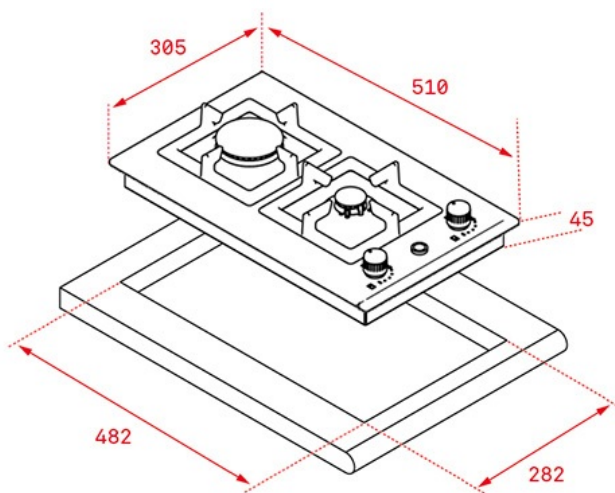

TEKA**EASY EFX 30.1 2G AI AL CI NAT**

Placa modular con 2 quemadores de alta eficiencia de gas natural

Autoencendido
integradoSeguridad
por
Termopar
integrada**REFERENCIA**

REF: 40214220

EAN: 8421152155745

Autoencendido integrado en quemador y accionado por cada
mando

Parrillas de fundición amplia superficie

Combinable con cualquier otro modelo de la gama EFX: kit de
unión opcional 40204395

DIMENSIONES**Altura del producto (mm):** 91**Anchura del producto (mm):** 305**Profundidad del producto (mm):** 510**Longitud del producto (mm):****Peso neto (kg):** 4,9**ESPECIFICACIONES TÉCNICAS**