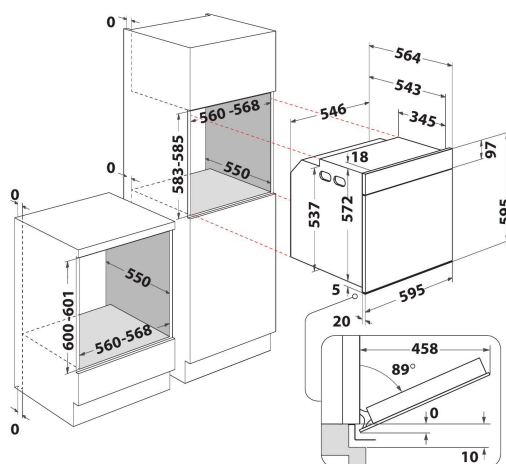

- Tecnología 6th Sense
- Sistema de limpieza pirolítico
- Clase energética: A+
- Capacidad de litros 73 L
- Función Cook 3
- Función Ready 2 Cook
- Cocción con ventilador de aire forzado
- Turbo ventilador
- Grill
- Interior esmaltado de fácil limpieza
- Función Turbo grill
- Maxi cocción
- Función pastelería
- Cierre de la puerta Soft closing
- Funciones de cocción especiales
- Precalentamiento rápido
- Cocción convencional

6TH SENSE Technology

Recetas listas para usar. Seleccione uno de los 20 ciclos de cocción preestablecidos, y su horno seleccionará automáticamente la mejor función y ajustará la temperatura o el nivel de potencia y los ajustes de tiempo, mientras monitorea continuamente sus platos, para garantizar resultados perfectos.

Ready2Cook

El pre-calentamiento no es necesario. La función Ready2Cook utiliza un potente sistema de convección para alcanzar rápidamente la temperatura adecuada, eliminando completamente la necesidad de un precalentamiento.

Cook3

Sin mezcla de olores. Con la innovadora función Cook3, puedes cocinar hasta 3 diferentes platos simultáneamente, sin el riesgo de mezclar los olores.

Aire Forzado

Sellar en el gusto. Gracias a la tecnología de aire forzado, el aire precalentado circula dentro de su horno mediante un innovador sistema de convección que le brinda resultados de cocción húmedos y jugosos.

SoftClosing

Cierre de la puerta con movimiento lento. Gracias a las bisagras de cierre suave, la puerta se cierra sin esfuerzo, con un movimiento lento y silencioso.