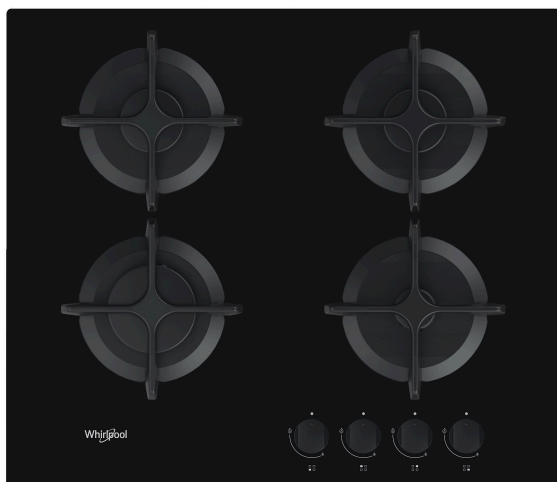

## Encimera de gas Whirlpool: 4 quemadores de gas - GOB 616/NB

Tecnologías y funciones de Whirlpool básicas para disfrutar de ellas.

- Soportes de sartenes de hierro fundido
- Dispositivo de seguridad electromagnética para cada quemador
- Selectores Negro
- 4 WP Single cross grids Cast Iron rejillas
- Frontmandos
- Placa de 60 cm
- Control mecánico
- Tipo de ignición: Selector
- 4 quemadores
- 4 quemadores: 1 quemador rápido de 3000 W, 1 quemador semirápido de 1650 W, 1 quemador semirápido de 1650 W y 1 quemador auxiliar de 1000 W.
- Cable de alimentación incluido
- Dimensiones Altura x Anchura x Profundidad: 49x590x510 mm

## CARACTERÍSTICAS PRINCIPALES

Grupo de producto	Placa de cocina
Tipo de construcción	Integrable
Tipo de control	Mecánico
Control e indicadores	-
Número de quemadores de gas	4
Número de zonas eléctricas de cocción	0
Número de placas eléctricas	0
Número de placas radiantes	0
Número de placas halógenas	0
Número de placas de inducción	0
Número de zonas térmicas eléctricas	0
Ubicación del panel de control	Front
Material de la superficie básica	Cristal
Color principal del producto	Negro
Potencia de conexión	0
Potencia de conexión de gas	7800
Tipo de gas	G20
Intensidad corriente eléctrica	0,2
Tensión	220-240
Frecuencia	50/60
Longitud del cable de alimentación eléctrica	85
Tipo de clavija	No
Conexión de gas	Cilíndric
Anchura del producto	590
Altura del producto	49
Fondo del producto	510
Altura mínima del hueco	41
Anchura mínima del nicho	560
Fondo del hueco	490
Peso neto	10.3
Programa automático	No