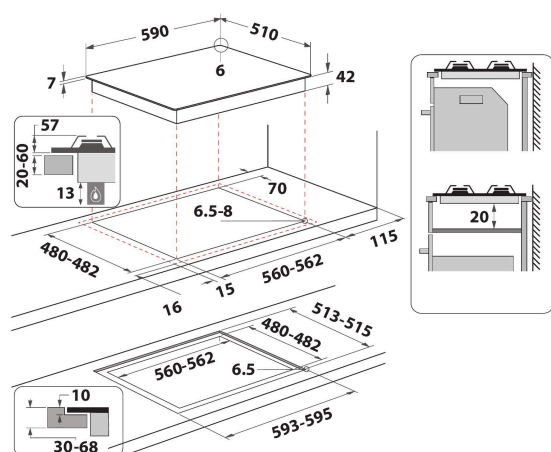

- Soportes de sartenes de hierro fundido
- Dispositivo de seguridad electromagnética para cada quemador
- Selectores Negro
- 4 WP Single cross grids Cast Iron rejillas
- Frontmandos
- Placa de 60 cm
- Control mecánico
- Tipo de ignición: Selector
- 4 quemadores
- 4 quemadores: 1 quemador rápido de 3000 W, 1 quemador semirápido de 1650 W, 1 quemador semirápido de 1650 W y 1 quemador auxiliar de 1000 W.
- Cable de alimentación incluido
- Dimensiones Altura x Anchura x Profundidad: 49x590x510 mm

## CARACTERÍSTICAS PRINCIPALES

Grupo de producto	Placa de cocina
Tipo de construcción	Integrable
Tipo de control	Mecánico
Control e indicadores	-
Número de quemadores de gas	4
Número de zonas eléctricas de cocción	0
Número de placas eléctricas	0
Número de placas radiantes	0
Número de placas halógenas	0
Número de placas de inducción	0
Número de zonas térmicas eléctricas	0
Ubicación del panel de control	Front
Material de la superficie básica	Cristal
Color principal del producto	Negro
Potencia de conexión	0
Potencia de conexión de gas	7800
Tipo de gas	G20
Intensidad corriente eléctrica	0,2
Tensión	220-240
Frecuencia	50/60
Longitud del cable de alimentación eléctrica	85
Tipo de clavija	No
Conexión de gas	Cilíndric
Anchura del producto	590
Altura del producto	49
Fondo del producto	510
Altura mínima del hueco	41
Anchura mínima del nicho	560
Fondo del hueco	490
Peso neto	10.3
Programa automático	No