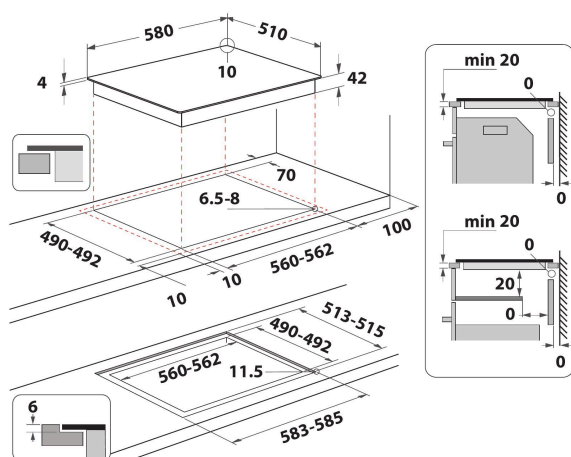

- Indicador de calor residual
- Bloqueo para niños
- Interruptor Encendido/Apagado
- Placa de 60 cm
- Temporizador
- Booster de %Z_BOOSTER_MAX_POWER4% W
- Negro placa de cristal
- 4 zonas de cocción radiantes
- 4 Indicador de plato colocado
- Indicador de encendido
- 4 Zonas de cocción: 1 radiante de 1700 W, 1 radiante de 2100 W, 1 radiante de 1200 W y 1 radiante de 1200 W
- Sin marco
- Dimensiones Altura x Anchura x Profundidad: 46x580x510 mm
- Dimensiones del hueco (Altura x Anchura x Profundidad): 42x560x490 mm