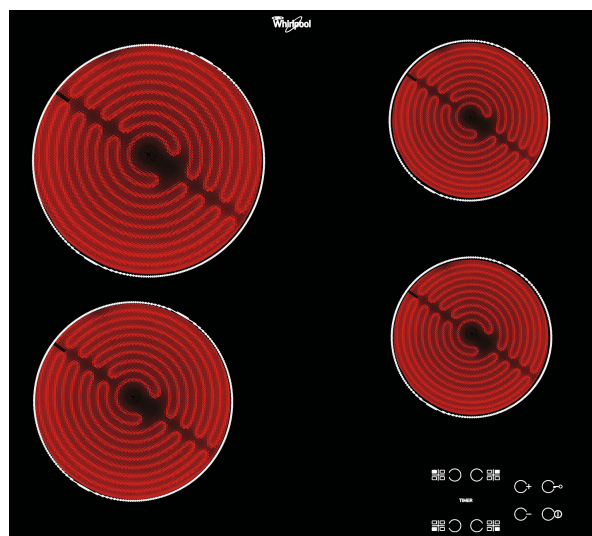

AKT 8090/NE

12NC: 859990964280

Código EAN: 8003437829543

Whirlpool

SENSING THE DIFFERENCE

Encimera Whirlpool - AKT 8090/NE

Las características de esta encimera Whirlpool: suministro de energía eléctrica.

Controles frontales

Control absoluto de tu cocina. Fácilmente accesibles y realmente intuitivos, los controles están posicionados en un cómodo panel frontal de tu placa, proporcionando así una experiencia de cocción sin estorbos.