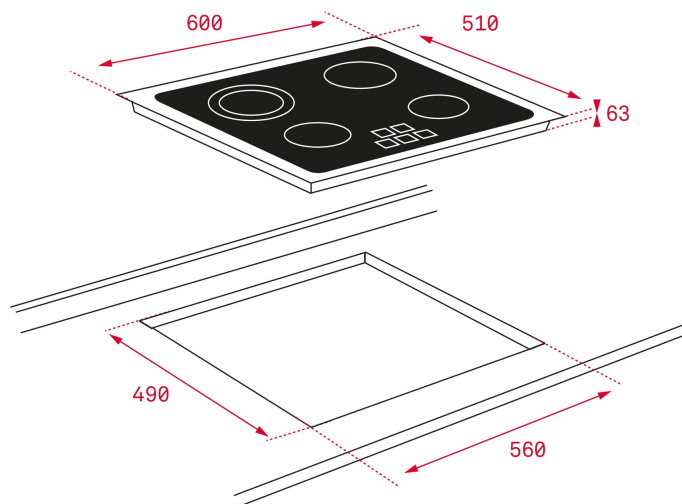

COLORES

REFERENCIA

REF. 40239034
EAN. 8421152148259

TEKA

TB PRO 6310

CARACTERÍSTICAS

Touch Control

3 zonas (Ø145 mm + Ø180 mm + Ø180/230 mm)

Función golpe de cocción

Sistema fácil instalación Fast-Click

Potencia nominal máxima: 5.100 W

DIMENSIONES

Altura del producto (mm): 63
Anchura del producto (mm): 600
Profundidad del producto (mm): 510
Longitud del producto (mm): 490
Peso neto (kg): 8,7

ESPECIFICACIONES TÉCNICAS

MEDIDAS DE AJUSTE

Anchura del hueco (mm): 560
Profundidad del hueco (mm): 490
Altura del hueco (cm): 63

CARACTERÍSTICAS

Número de niveles de potencia: 9

CONEXIÓN ELÉCTRICA

Frecuencia (Hz): 50/60
Fuente de alimentación (V): 220-240
Longitud del cable (cm): 100
Potencia máxima nominal (W) (placa eléctrica): 5100

Zona de cocción trasera derecha - Consumo en Wh/Kg (EU 66/2014): No

Zona de cocción central derecha - Diámetro (mm): 180 / 230

Zona de cocción central derecha - Tipo: Double High Light

Zona de cocción central derecha - Consumo (W): 1500 - 2400