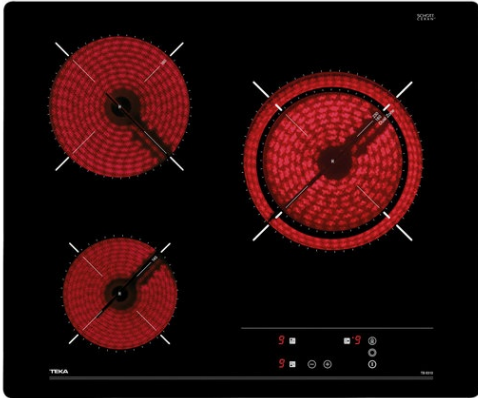

TB PRO 6310 Vitrocerámica de 60 cm con 3 zonas con Touch Control

Seguridad por Termopar integrada

Easy installation

Función Power Plus

DESCRIPCIÓN

Vitrocerámica de 60 cm con 3 zonas con Touch Control

GAMA

Easy

COLORES

REFERENCIA

REF. 40239034
EAN. 8421152148259

TEKA

TB PRO 6310

CARACTERÍSTICAS

Touch Control

3 zonas (Ø145 mm + Ø180 mm + Ø180/230 mm)

Función golpe de cocción

Sistema fácil instalación Fast-Click

Potencia nominal máxima: 5.100 W

DIMENSIONES

Altura del producto (mm): 63
Anchura del producto (mm): 600
Profundidad del producto (mm): 510
Longitud del producto (mm): 490
Peso neto (kg): 8,7

Zona de cocción trasera derecha - Consumo en Wh/Kg (EU 66/2014): No

Zona de cocción central derecha - Diámetro (mm): 180 / 230

Zona de cocción central derecha - Tipo: Double High Light

Zona de cocción central derecha - Consumo (W): 1500 - 2400