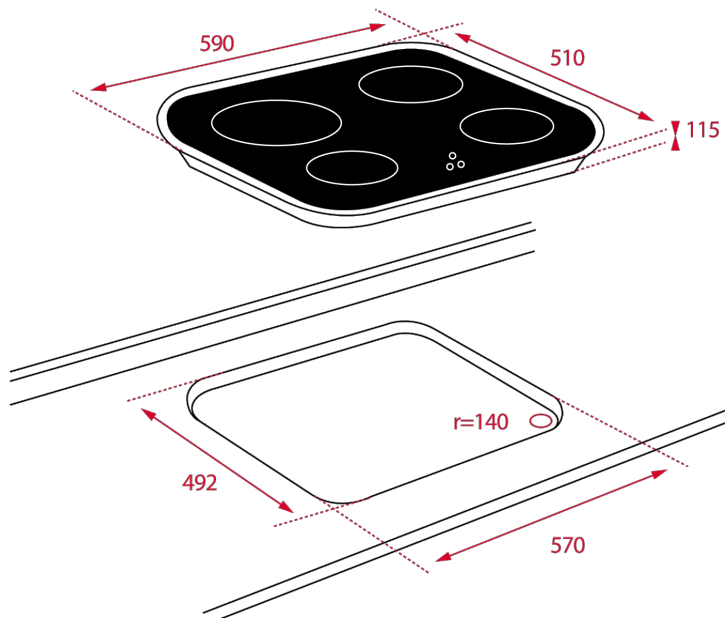

REFERENCIA

REF. 10205283
EAN. 8421152066508

TEKA

CG.1 4G AI AL

CARACTERÍSTICAS

Gestión a través de los mandos instalados en los paneles de control o en los hornos serie ME

Superficie de vidrio templado

4 quemadores (auxiliar 1,00 kW + 2 semi-rápidos 1,75 kW + rápido 3,00 kW)

Seguridad por termopar integrada en quemador individual

Autoencendido integrado en quemador y accionado por cada mando

Parrillas de fundición individuales

DIMENSIONES

Altura del producto (mm): 115

Anchura del producto (mm):
590

Profundidad del producto
(mm): 510

Longitud del producto (mm):

Peso neto (kg):

ESPECIFICACIONES TÉCNICAS

MEDIDAS DE AJUSTE

Anchura del hueco (mm): 570
Profundidad del hueco (mm): 492

CARACTERÍSTICAS

Tipo de gas: Natural
Encendido automático: Sí