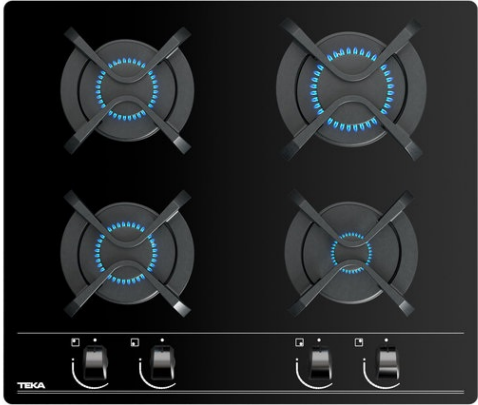

**GBC 64000 KBB** Placa Cristal Gas de 60 cm con mandos frontales ergonómicos de gas butano

Autoencendido integrado

Seguridad por Termopar integrada

Easy installation

**DESCRIPCIÓN**

Placa Cristal Gas de 60 cm con mandos frontales ergonómicos de gas butano

Mandos frontales de diseño ergonómico  
Superficie de vidrio templado redondeado  
4 quemadores de gas  
1 quemador semi-rápido, 1,75 kW  
1 quemador semi-rápido, 1,40 kW  
1 quemador rápido, 2,80 kW  
1 quemador auxiliar, 1,00 kW  
Seguridad por termopar integrado en quemador individual  
Autoencendido integrado en quemador y accionado por cada mando  
Parrillas de fundición individuales  
Kit de fácil instalación  
Tipología de Gas: Butano