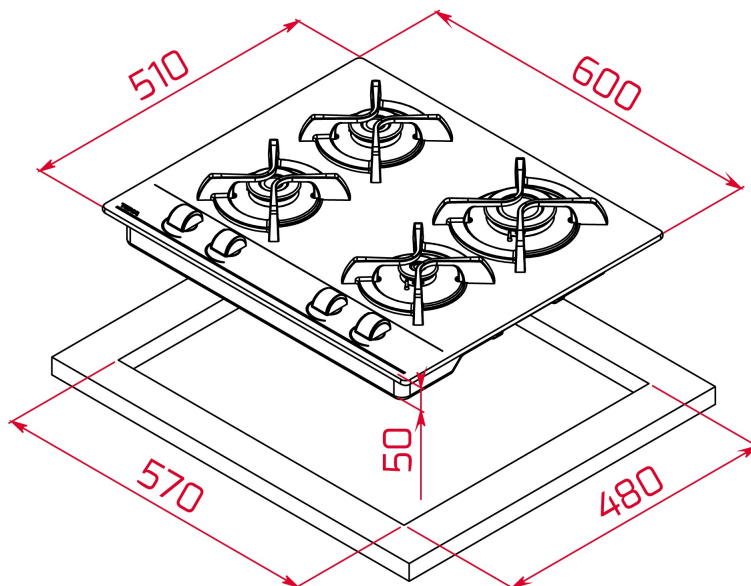

**GBC 64000 KBB** Placa Cristal Gas de 60 cm con mandos frontales ergonómicos de gas butano

Autoencendido integrado

Seguridad por Termopar integrada

Easy installation

**DESCRIPCIÓN**

Placa Cristal Gas de 60 cm con mandos frontales ergonómicos de gas butano

## DIMENSIONES

**Altura del producto (mm):** 110  
**Anchura del producto (mm):** 600  
**Profundidad del producto (mm):** 510  
**Longitud del producto (mm):**  
**Peso neto (kg):** 13,35

### MEDIDAS DE AJUSTE

**Anchura del hueco (mm):** 570  
**Profundidad del hueco (mm):** 480  
**Altura del hueco (cm):** 49