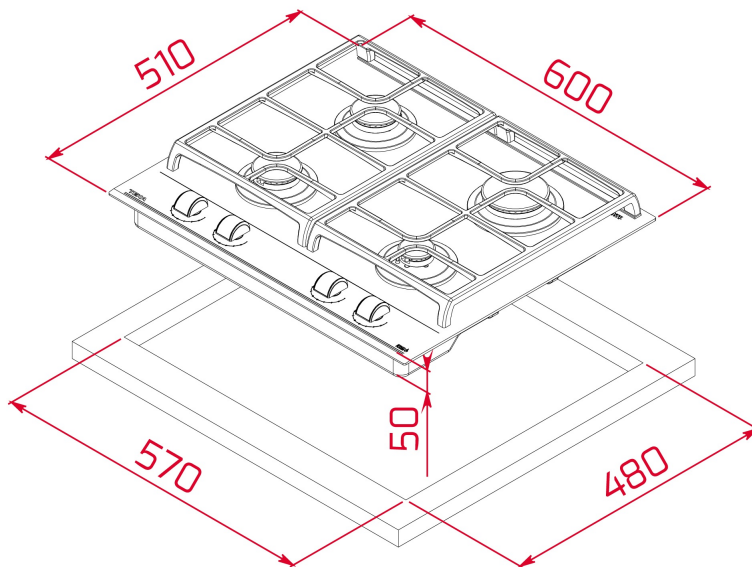

TEKA

GZC 64300 XB Placa Cristal Gas de 60 cm con función ExactFlame de gas butano

Autoencendido
integrado

Seguridad por
Termopar
integrada

Easy
installation

ExactFlame

DESCRIPCIÓN

Placa Cristal Gas de 60 cm con función ExactFlame de gas butano

GAMA

Maestro

COLORES

REFERENCIA

REF. 112570194
EAN. 8434778019438

CARACTERÍSTICAS

Placa de cocción CristalGas Exact Flame
Cristal con bisel frontal
Superficie de vidrio cerámico
Mandos frontales de diseño ergonómico
9 niveles de potencia con un control exacto de la llama
4 quemadores de gas:
-1 quemador rápido,2,80 kW
-1 quemador semi-rápido,1,75 kW
-1 quemador semi-rápido,1,40 kW
-1 quemador auxiliar,1,00 kW
Quemadores de alta eficiencia
Seguridad por termopar integrado en quemador individual
Autoencendido integrado en quemador y accionado por cada mando
Parrillas de fundición amplia superficie
Sistema fácil instalación Fast-Click
Inyectores para gas natural incluidos (si se precisa la transformación a gas natural,la realizará nuestro servicio técnico oficial de forma gratuita)

DIMENSIONES

Altura del producto (mm): 98
Anchura del producto (mm): 600
Profundidad del producto (mm): 510
Longitud del producto (mm):
Peso neto (kg): 11,14

ESPECIFICACIONES TÉCNICAS

MEDIDAS DE AJUSTE

Anchura del hueco (mm): 570
Profundidad del hueco (mm): 480
Altura del hueco (cm): 49