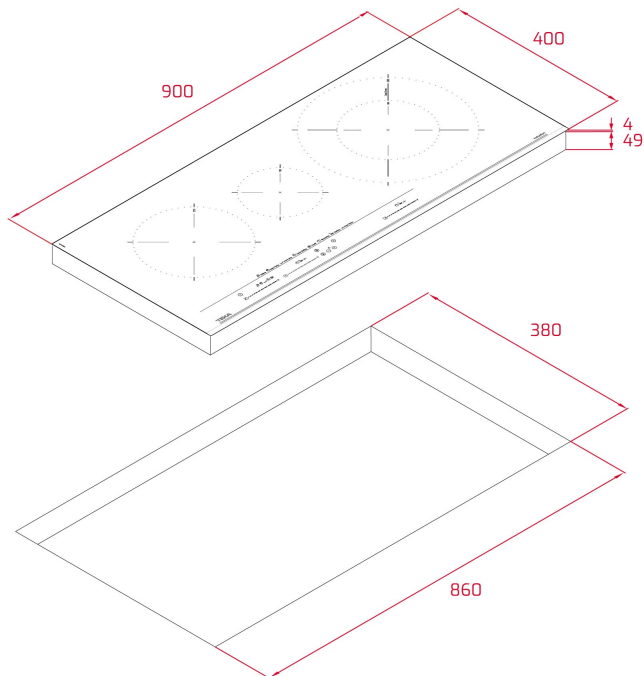

Modo silencio

8 funciones directas: Parrilla, Fritura, Plancha, Hervir, Confitar, Fuego lento, Derretir y Mantener caliente

3 zonas de inducción:

-1 placa de Ø 150 mm

-1 placa de Ø 215 mm con sensores de temperatura

-1 placa de doble circuito de Ø 180 / 320 mm

Zona Paellera XL de 320 mm

Función Power Plus de máxima potencia en todas las placas inductivas (1.600 W - 3.000 W - 3.600 W)

Regulador de potencia

Sistema de instalación Fast-Click

DIMENSIONES

Altura del producto (mm): 53
Anchura del producto (mm):
900
**Profundidad del producto
(mm):** 400
Longitud del producto (mm):
Peso neto (kg): 10,68

ESPECIFICACIONES TÉCNICAS

MEDIDAS DE AJUSTE

Anchura del hueco (mm): 860
Profundidad del hueco (mm): 380
Altura del hueco (cm): 49

CARACTERÍSTICAS

Número de niveles de potencia: 9
Función Grill: Sí
Función plancha: Sí
Función fritura: Sí
Función hervir: Sí
Función fuego lento: Sí
Función derretir: Sí
Función mantener caliente: Sí
Función confitar: Sí
Función de regulación de potencia: Sí