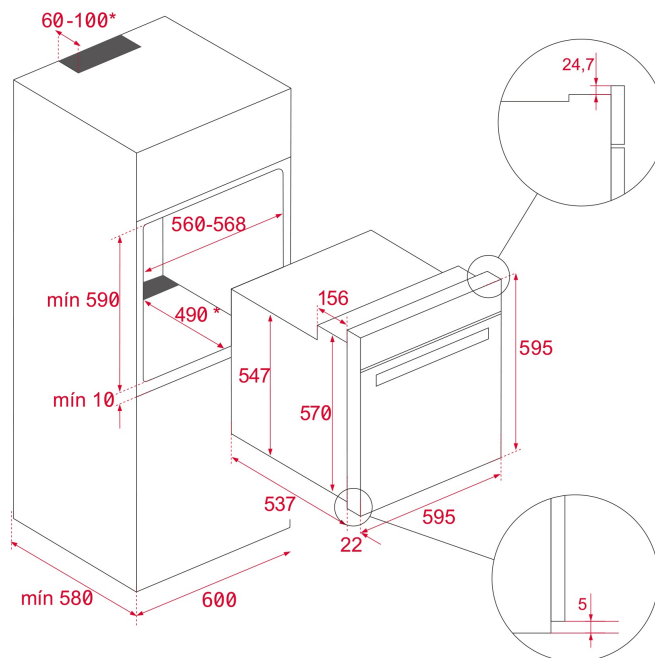

DIMENSIONES

Altura del producto (mm): 595
Anchura del producto (mm): 595
Profundidad del producto (mm): 537+22
Longitud del producto (mm):
Peso neto (kg): 28

ESPECIFICACIONES TÉCNICAS

CARACTERÍSTICAS

Certificados: N / CE / CCA / CB/
Número de cavidades: 1
Cavidad esmaltada: Sí
Temperatura mínima del regulador (°C): 50
Temperatura máxima del regulador (°C): 250
Selector de funciones: 11+0
Funciones de cocinado: 9
Función calor superior + inferior : Sí
Función Grill: Sí
Función Maxigrill: Sí
Función Maxigrill + ventilador: Sí
Función calor inferior: Sí
Función calor inferior + turbo (Pizza): Sí
Función Turbo: Sí
Función ECO: Sí
Calentamiento rápido mecánico: Sí
Programador en pantalla táctil: Sí
Soporte cromado extraíble: Sí
Niveles de guías de bandeja: 5
Guías telescópicas de fácil deslizamiento: Sí
Grill abatible: Sí

Regulador de Temperatura MÍN. (°C): 50
Regulador de Temperatura Max. (°C): 250

CONEXIÓN ELÉCTRICA

Potencia nominal máxima (W): 3215
Frecuencia (Hz): 50/60
Fuente de alimentación (V): 220/240
Longitud del cable (cm): 110
Consumo de la luz interior (W): 25