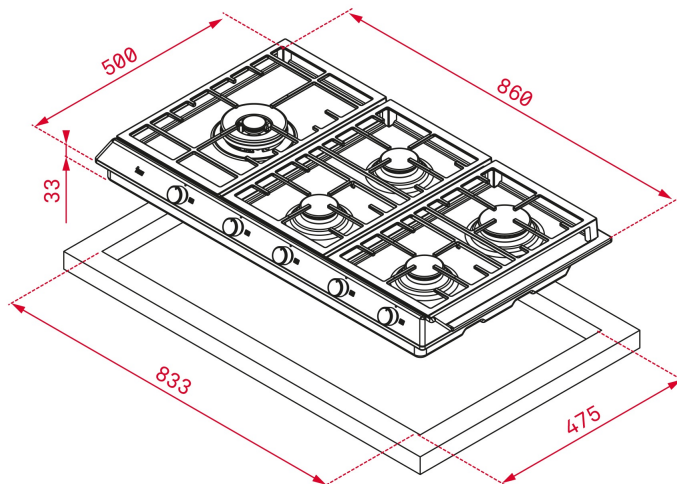

TEKA

EX 90.1 5G AI AL DR LEFT CI Placa de gas de 86 cm con mandos frontales de gas butano

Autoencendido
integrado

Seguridad por
Termopar
integrada

DESCRIPCIÓN

Placa de gas de 86 cm con mandos frontales de gas butano

GAMA

Total

COLORES

REFERENCIA

REF. 112610045
EAN. 8434778019551

CARACTERÍSTICAS

Placa de cocción a gas butano

Mandos frontales metalizados incorporados con frente negro

<https://www.teka.com/es-es/soporte/solicitar-reparacion/>

DIMENSIONES

Altura del producto (mm): 84
Anchura del producto (mm): 860
Profundidad del producto (mm): 500
Longitud del producto (mm): 860
Peso neto (kg): 13,5

ESPECIFICACIONES TÉCNICAS

MEDIDAS DE AJUSTE

Anchura del hueco (mm): 833
Profundidad del hueco (mm): 475
Altura del hueco (cm): 32

CARACTERÍSTICAS

Tipo de gas: Natural&Butane
Potencia nominal máxima (W) (gas): 12050
Encendido automático: Sí