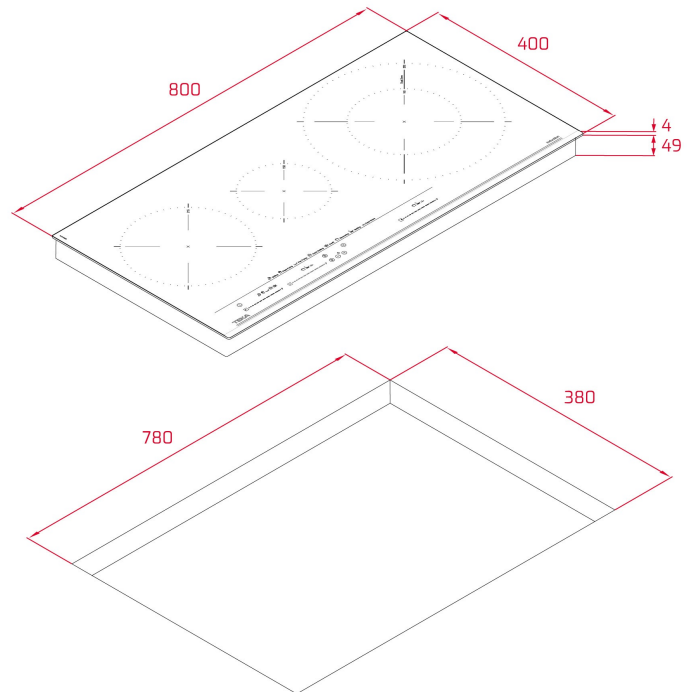

Modo silencio

8 funciones directas: Parrilla, Fritura, Plancha, Hervir, Confitar, Fuego lento, Derretir y Mantener caliente

3 zonas de inducción:

-1 placa de Ø 150 mm

-1 placa de Ø 215 mm con sensores de temperatura

-1 placa de doble circuito de Ø 180 / 320 mm

Zona Paellera XL de 320 mm

Función Power Plus de máxima potencia en todas las placas inductivas (1.600 W - 3.000 W - 3.600 W)

Regulador de potencia

Sistema de instalación Fast-Click

DIMENSIONES

Altura del producto (mm): 53
Anchura del producto (mm):
800
**Profundidad del producto
(mm):** 400
Longitud del producto (mm):
Peso neto (kg): 10,08

ESPECIFICACIONES TÉCNICAS

MEDIDAS DE AJUSTE

Anchura del hueco (mm): 780
Profundidad del hueco (mm): 380
Altura del hueco (cm): 49

CARACTERÍSTICAS

Número de niveles de potencia: 9
Función Grill: Sí
Función plancha: Sí
Función fritura: Sí
Función hervir: Sí
Función fuego lento: Sí
Función derretir: Sí
Función mantener caliente: Sí
Función confitar: Sí
Función de regulación de potencia: Sí