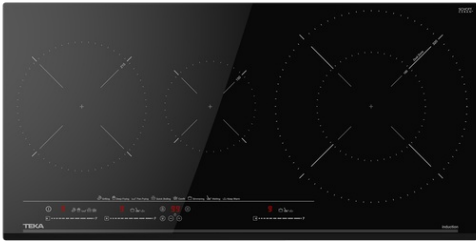

IZC 83620 MST Placa Inducción de 80 cm con control táctil MultiSlider y 3 zonas de cocinado

Seguridad por Termopar integrada

Easy installation

MultiSlider

Función Power

Función Power Plus

Super Zone

DESCRIPCIÓN

Placa Inducción de 80 cm con control táctil MultiSlider y 3 zonas de cocinado

GAMA

Maestro

COLORES

REFERENCIA

REF. 112500039
EAN. 8434778017335

CARACTERÍSTICAS

Placa de inducción MasterSense

-1 placa de doble circuito de Ø 180 / 320 mm

Zona Paellera XL de 320 mm

Función Power Plus de máxima potencia en todas las placas inductivas (1.600 W - 3.000 W - 3.600 W)

Regulador de potencia

Sistema de instalación Fast-Click

Zona de cocción central- Tipo: Single Zone

Zona de cocción central - Consumo (W): 1200-1600

Zona de cocción central derecha - Diámetro (mm): 320/180

Zona de cocción central derecha - Tipo: Double Zone

Zona de cocción central derecha - Consumo (W): 2500-3600