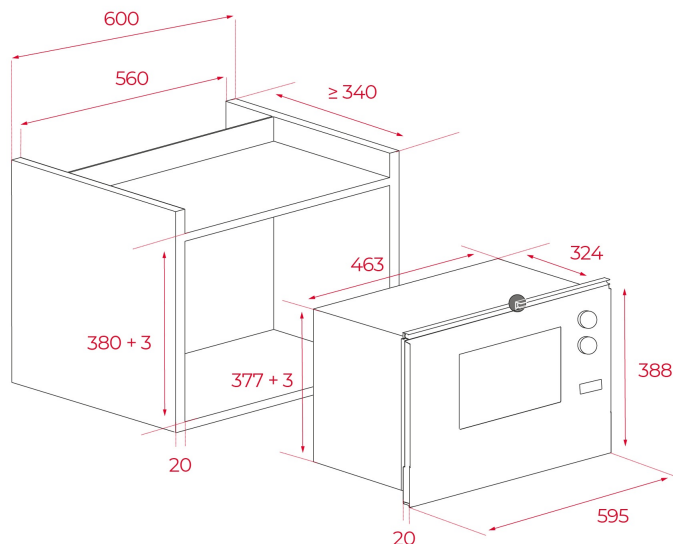

### CARACTERÍSTICAS

Microondas + grill  
Acero inoxidable  
Panel de mandos electrónico con display blanco  
Grill simultáneo, 1.000 W  
Cinco niveles de potencia, 800 W salida  
Capacidad: 20 litros  
Interior en acero inoxidable  
Puerta cristal exterior e interior  
Plato giratorio Ø 245 mm  
Temporizador de 0 a 95 minutos  
Descongelación automática por tiempo y peso  
Selector de tiempo y funciones electrónicas  
Ocho menús de acceso directo  
Función +30 segundos  
Bloqueo de seguridad para niños del panel de mandos

## DIMENSIONES

**Altura del producto (mm):** 340  
**Anchura del producto (mm):**  
 463  
**Profundidad del producto (mm):** 343  
**Longitud del producto (mm):**  
**Peso neto (kg):** 15,0