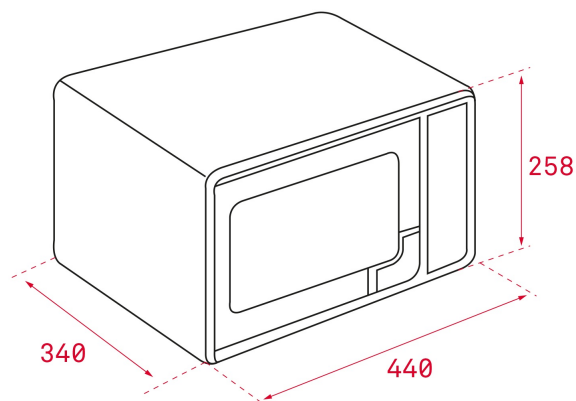

Easy

COLORES

REFERENCIA

REF. 40590471
EAN. 8421152128749

TEKA

MWE 225 G

CARACTERÍSTICAS

Electrónico + grill
Panel de mandos electrónico
Grill simultáneo de cuarzo,1.000 W
Cinco niveles de potencia,700 W salida
Interior pintado
Plato giratorio 25,5 cm
Temporizador de 0 a 95 minutos
Descongelación por tiempo y peso
8 menús de acceso directo
Función +30"

DIMENSIONES

Altura del producto (mm): 258
Anchura del producto (mm):
440
**Profundidad del producto
(mm):** 340
Longitud del producto (mm):
Peso neto (kg): 10,7

ESPECIFICACIONES TÉCNICAS

CARACTERÍSTICAS

Certificados: CE/ROHS/EMC/GS + D. Identity
Funciones de cocinado: 3
Función Grill: Sí
Temporizador: Sí
Niveles de guías de bandeja (cavidad inferior): 0
Función microondas: Sí
Función microondas + grill: Sí
Número de niveles de potencia: 5
Inicio rápido de segundos: Sí