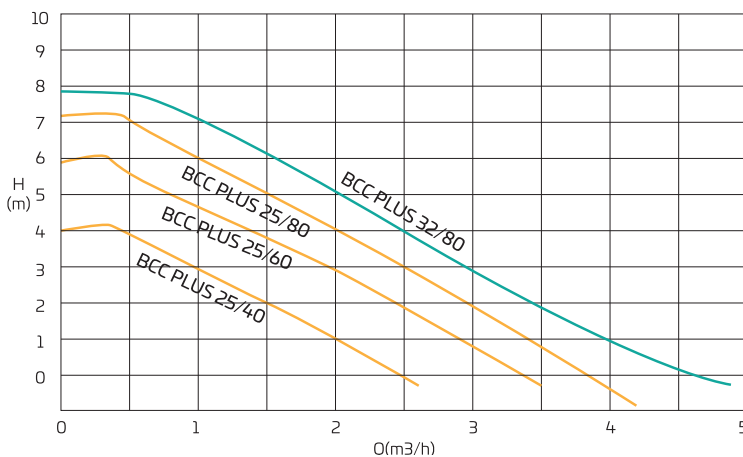

Gama de prestaciones