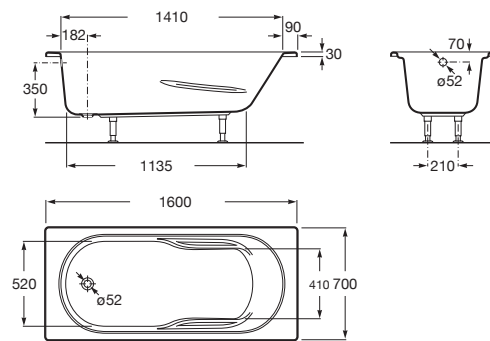

**GENOVA**

**Bañera acrílica rectangular**

**MEDIDAS**

Longitud 1600 mm.

Anchura 700 mm.

Altura 400 mm.

**COLORES Y ACABADOS**

00 Blanco

PVPR (IVA INCLUIDO)

**255,31 €**

**DIBUJOS TÉCNICOS**

**CARACTERÍSTICAS**

Altura interior (mm): 400

Anchura interior (mm): 520

Apoyabrazos integrado

Capacidad (l): 155

Capacidad (personas): 1

Desagüe: No incluido

Estructura de montaje: Con pies

Forma: Rectangular

Instalación pies: Pies opcionales

Longitud interior (mm): 1135

Material: Acrílico

Tipo de instalación: Con faldón frontal, Encastrada