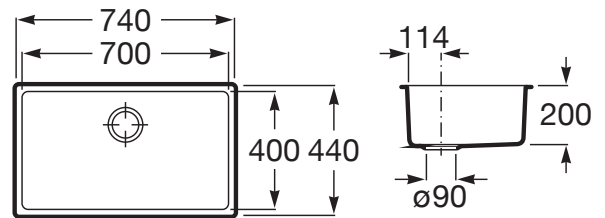

ROMA

Fregadero de 1 cubeta de acero inoxidable

PVPR (IVA INCLUIDO)

401,72 €

DIBUJOS TÉCNICOS

CARACTERÍSTICAS

Fregadero de 1 cubeta de acero inoxidable con válvula 3 1/2" y desagüe.

Anchura de la cubeta (mm): 400

Forma: Cuadrado

Longitud de la cubeta (mm): 400

Material: Acero inoxidable

Número de cubetas: 1

Profundidad de la cubeta (mm): 200

Tipo de instalación: Bajo encimera, Sobre Encimera

COMPATIBLE

Rollmat inoxidable
enrollable