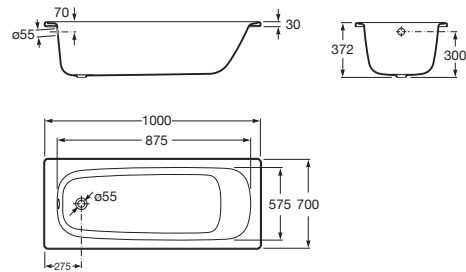

CONTESA

Bañera de acero rectangular

MEDIDAS

Longitud 1000 mm.

Anchura 700 mm.

Altura 365 mm.

COLORES Y ACABADOS

00 Blanco

PVPR (IVA INCLUIDO)

145,20 €

DIBUJOS TÉCNICOS

CARACTERÍSTICAS

Altura interior (mm): 364

Anchura interior (mm): 575

Capacidad (l): 91

Capacidad (personas): 1

Desagüe: No incluido

Estructura de montaje: Sin estructura

Forma: Rectangular

Instalación pies: Pies opcionales

Longitud interior (mm): 875

Material: Acero

Tipo de instalación: Con faldón frontal, Encastrada