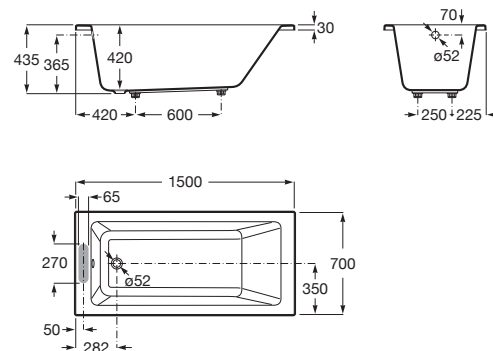

VYTHOS

Bañera acrílica rectangular

MEDIDAS

Longitud 1500 mm.

Anchura 700 mm.

Altura 435 mm.

COLORES Y ACABADOS

00 Blanco

PVPR (IVA INCLUIDO)

572,33 €

DIBUJOS TÉCNICOS

CARACTERÍSTICAS

Altura interior (mm): 420

Anchura interior (mm): 580

Capacidad (l): 176

Capacidad (personas): 1

Desagüe: No incluido

Diámetro del desagüe (mm): 52

Estructura de montaje: Con pies

Forma: Rectangular

Instalación pies: Pies opcionales

Longitud interior (mm): 1315

Material: Acrílico

Peso (kg): 16

Posición de la repisa para grifería: Lado corto

Tipo de instalación: Encastrada

COMPATIBLE

Faldón frontal para bañera
acrílica

259111..0

Faldón lateral para bañera
acrílica

259115..0

Apoyacabezas