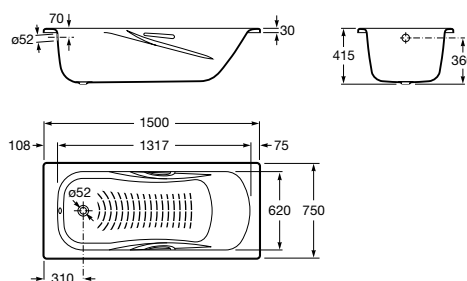

PRINCESS

Bañera de acero rectangular con fondo antideslizante

MEDIDAS

Longitud 1500 mm.

Anchura 750 mm.

Altura 415 mm.

COLORES Y ACABADOS

00 Blanco

PVPR (IVA INCLUIDO)

364,21 €

DIBUJOS TÉCNICOS

CARACTERÍSTICAS

Aislamiento acústico

Altura interior (mm): 414

Anchura interior (mm): 620

Asas incluidas: 2

Capacidad (l): 170

Capacidad (personas): 1

Desagüe: No incluido

Estructura de montaje: Sin estructura

Forma: Rectangular

Instalación pies: Pies opcionales

Longitud interior (mm): 1317

Material: Acero