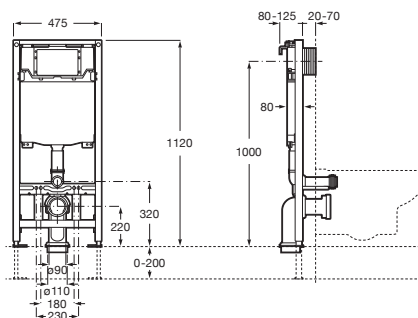

IN-WALL

DUPLO WC ONE - Bastidor con cisterna compacta empotrable de doble descarga para inodoro suspendido. Codo de 90 ø / 110 ø

PVPR (IVA INCLUIDO)

307,34 €

DIBUJOS TÉCNICOS

CARACTERÍSTICAS

DUPLO WC ONE - Bastidor con cisterna compacta empotrable de doble descarga para inodoro suspendido, profundidad mínima de 107 mm. Distancia axial de 180 y 230 mm. Codo de 90 ø/ 110 ø. Perfil metálico con capacidad de resistencia de 400 kg. Patas ajustables de 0-200 mm con sistema de freno. Conexiones hidráulicas superiores. A completar con una placa de accionamiento Roca compatible (no incluida).

Adecuado para: Inodoro suspendido

Conexión del codo: DN100 (110 mm), DN90 (90 mm)

Posición de la placa de accionamiento: Frontal

Posición de la toma de agua: Superior

Profundidad del tanque (mm): 80

Profundidad mínima de fijación (mm): 107

Rango de presión dinámico: 0,1 - 10 Bar

Tipo de descarga predeterminado: Doble descarga 3/6 litros

Tipo de descarga

Tipo de descarga: Doble descarga 2/4
litros

Tipo de descarga

Tipo de descarga: Doble descarga 3/4,5
litros

Tipo de descarga

Tipo de descarga: Doble descarga 3/6
litros

COMPATIBLE

PL5 DUAL (ONE) - Placa de accionamiento con descarga dual

89019900.

PL4 DUAL (ONE) - Placa de accionamiento con descarga dual

89019800.