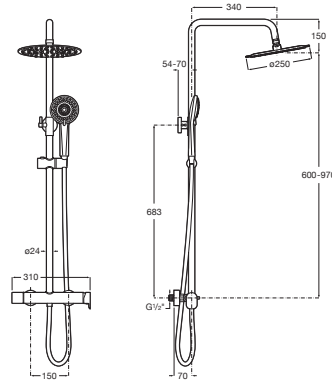

VEGA PLUS

Plus Round - Columna de ducha monomando con altura regulable

PVPR (IVA INCLUIDO)

352,11 €

DIBUJOS TÉCNICOS

CARACTERÍSTICAS

Columna monomando para ducha. Incluye rociador circular de \varnothing 250 mm, ducha de mano de \varnothing 110 mm de 3 funciones, flexible metálico y kit tubo rociador.

Adecuada para: Ducha

Flexible incluido

Forma del rociador: Circular

Longitud del flexible (m): 1,5

Teléfono de ducha: Incluido

Tipo de grifería: Monomando

Tipo de instalación: Mural

Evershine ®

Funciones del rociador
Funciones del rociador: Rain

Funciones del teléfono de ducha
Funciones del teléfono de ducha: Rain

Vega Plus

Las minimalistas columnas de ducha Vega Plus disponen de un cómodo monomando lateral y ofrecen opciones de altura y rociador ajustables para una experiencia de ducha personalizada.