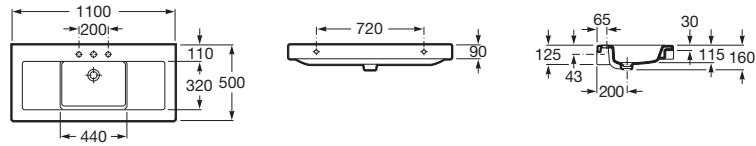

 806 Blanco brillo

Medidas

Longitud: 1100 mm.

Anchura: 500 mm.

Altura: 622 mm.

Incluye

327631..0 Lavabo de porcelana mural o de sobremueble

812267000 COMFORT - Espejo con

Colores y acabados

Cómo obtener la referencia completa

Sustituya los ".." en la referencia por el código del acabado deseado de la lista siguiente.

 00 Blanco

Medidas

Longitud: 1100 mm.

Anchura: 500 mm.

Altura: 160 mm.

Tapón cerámico 65 Ø

506401614 Sifón botella de 1 1/4" para lavabo.
Tubo de 250 mm

Dibujos técnicos

Colección innovadora y versátil. Gracias al novedoso diseño del lavabo de líneas rectas y su variedad de medidas, representa una solución ideal para diferentes ambientes de baño.

Tipo de luz: Led

Tipo de luz ambiental: Led

Índice de Protección de la luz: IP 44

Medidas

Longitud: 1100 mm.

Anchura: 35 mm.

Altura: 800 mm.

Dibujos técnicos