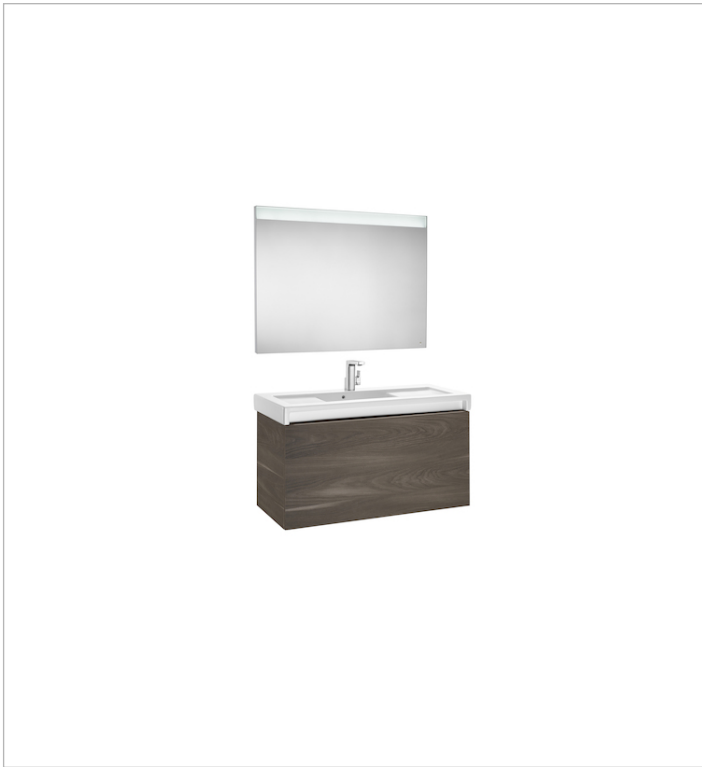

Pack (mueble base con dos cajones, lavabo y espejo LED)

PACK - Conjunto de mueble base, lavabo de sobremueble, espejo con iluminación y placa antivaho activables mediante sensores de movimiento. El mueble dispone de altavoces Bluetooth®, iluminación interior fija o bien activable al abrir el cajón, y enchufe integrado. Sifón ahorra espacio incluido. No incluye patas ni grifería.

 806 Blanco brillo

Medidas

Longitud: 1100 mm.

Anchura: 500 mm.

Altura: 622 mm.

Incluye

327631..0 Lavabo de porcelana mural o de sobremueble

812267000 COMFORT - Espejo con

iluminación LED superior e inferior y placa antivaho

Opcional

816811336 Conjunto de dos patas opcionales

816819409 Caja organizadora

816820409 Caja organizadora

Dibujos técnicos

Tecnología e innovación se dan la mano en el mueble de baño Stratum. La conectividad es la clave de la última creación de Roca en diseño de mobiliario, una apuesta por el confort que incorpora altavoces Bluetooth®, enchufe auxiliar e iluminación interior. Unas prestaciones inéditas destinadas a acompañarnos y hacer más cómodas nuestras rutinas de aseo.