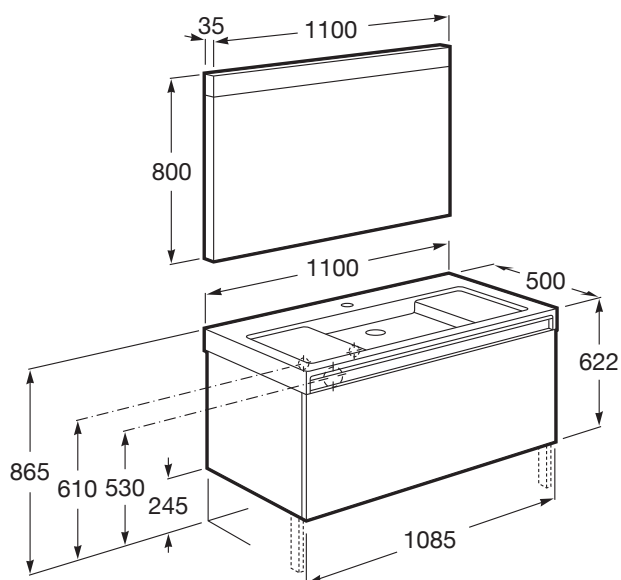

Dibujos técnicos