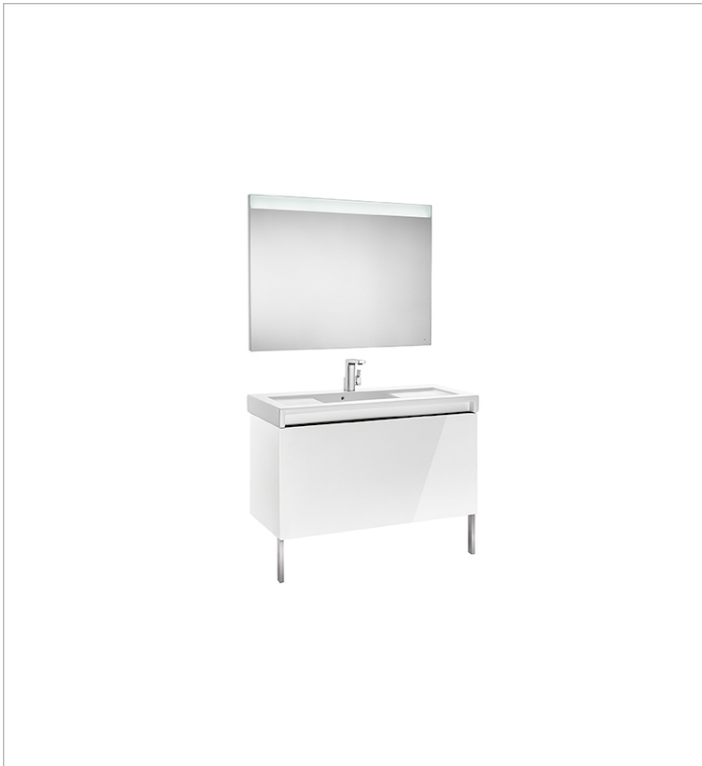

Tecnología e innovación se dan la mano en el mueble de baño Stratum. La conectividad es la clave de la última creación de Roca en diseño de mobiliario, una apuesta por el confort que incorpora altavoces Bluetooth®, enchufe auxiliar e iluminación interior. Unas prestaciones inéditas destinadas a acompañarnos y hacer más cómodas nuestras rutinas de aseo.

Pack (mueble base con dos cajones, lavabo y espejo LED)

PACK - Conjunto de mueble base, lavabo de sobremueble, espejo con iluminación y placa antivaho activables mediante sensores de movimiento. El mueble dispone de altavoces Bluetooth®, iluminación interior fija o bien activable al abrir el cajón, y enchufe integrado. Sifón ahorra espacio incluido. No incluye patas ni grifería.

 806 Blanco brillo

Medidas

Longitud: 1100 mm.

Anchura: 500 mm.

Altura: 622 mm.

Incluye

327631..0 Lavabo de porcelana mural o de sobremueble

812267000 COMFORT - Espejo con

iluminación LED superior e inferior y placa antivaho

Opcional

816811336 Conjunto de dos patas opcionales

816819409 Caja organizadora

816820409 Caja organizadora

Dibujos técnicos

Tecnología e innovación se dan la mano en el mueble de baño Stratum. La conectividad es la clave de la última creación de Roca en diseño de mobiliario, una apuesta por el confort que incorpora altavoces Bluetooth®, enchufe auxiliar e iluminación interior. Unas prestaciones inéditas destinadas a acompañarnos y hacer más cómodas nuestras rutinas de aseo.