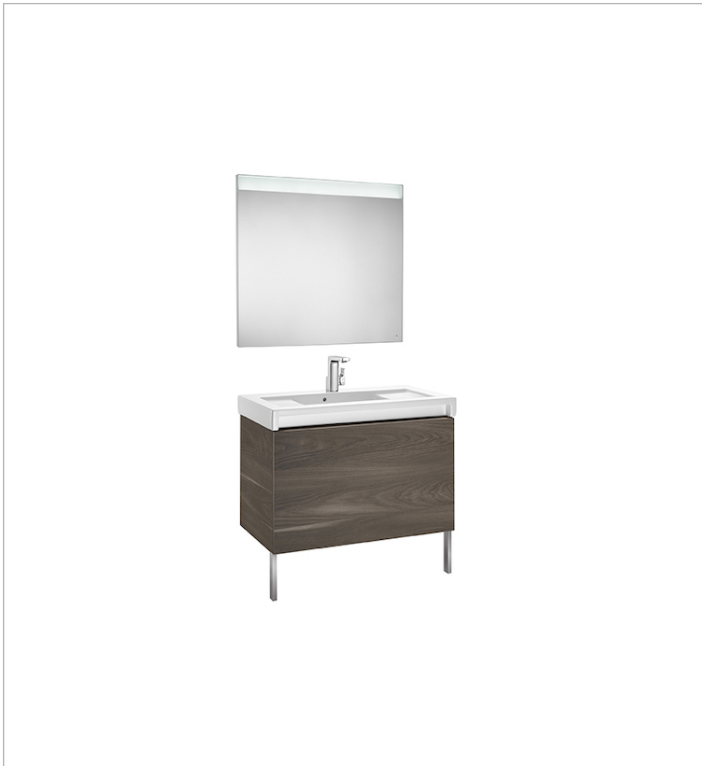

### Incluye

327632..0 Lavabo de porcelana mural o de sobremueble

812265000 COMFORT - Espejo con

iluminación LED superior e inferior y placa antivaho

### Opcional

816811336 Conjunto de dos patas opcionales

816819409 Caja organizadora

816820409 Caja organizadora

### Dibujos técnicos

Tecnología e innovación se dan la mano en el mueble de baño Stratum. La conectividad es la clave de la última creación de Roca en diseño de mobiliario, una apuesta por el confort que incorpora altavoces Bluetooth®, enchufe auxiliar e iluminación interior. Unas prestaciones inéditas destinadas a acompañarnos y hacer más cómodas nuestras rutinas de aseo.