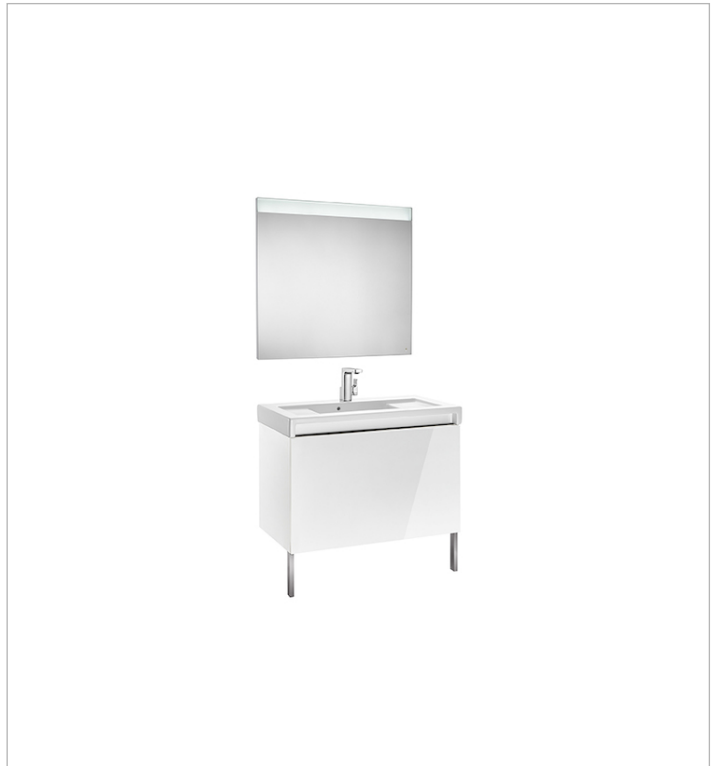

## Pack (mueble base con dos cajones, lavabo y espejo LED)

PACK - Conjunto de mueble base, lavabo de sobremueble, espejo con iluminación y placa antivaho activables mediante sensores de movimiento. El mueble dispone de altavoces Bluetooth®, iluminación interior fija o bien activable al abrir el cajón, y enchufe integrado. Sifón ahorra espacio incluido. No incluye patas ni grifería.

### Incluye

327632..0 Lavabo de porcelana mural o de sobremueble

812265000 COMFORT - Espejo con

iluminación LED superior e inferior y placa antivaho

### Dibujos técnicos

Tecnología e innovación se dan la mano en el mueble de baño Stratum. La conectividad es la clave de la última creación de Roca en diseño de mobiliario, una apuesta por el confort que incorpora altavoces Bluetooth®, enchufe auxiliar e iluminación interior. Unas prestaciones inéditas destinadas a acompañarnos y hacer más cómodas nuestras rutinas de aseo.