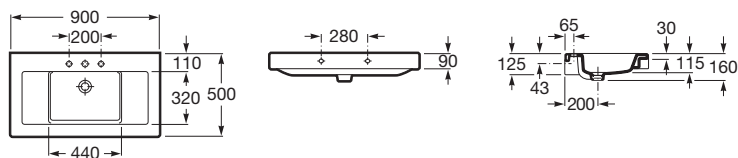

Dibujos técnicos