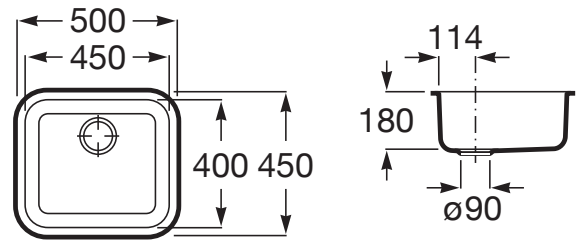

**PORTO**

**Fregadero de 1 cubeta de acero inoxidable**

PVPR (IVA INCLUIDO)

**158,51 €**

**DIBUJOS TÉCNICOS**

**CARACTERÍSTICAS**

Fregadero de 1 cubeta de acero inoxidable con válvula 3 1/2" y desagüe.

Anchura de la cubeta (mm): 450

Forma: Cuadrado

Longitud de la cubeta (mm): 500

Material: Acero inoxidable

Número de cubetas: 1

Profundidad de la cubeta (mm): 180

Tipo de instalación: Sobre Encimera

**INCLUYE**

Pack (fregadero de una cubeta Porto y mezclador monomando Mencia)