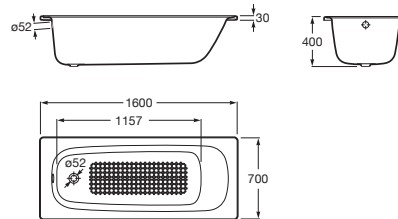

CONTESA

PLUS - Bañera de acero rectangular con fondo antideslizante (chapa de acero de 3,5mm)

MEDIDAS

Longitud 1600 mm.

Anchura 700 mm.

Altura 400 mm.

COLORES Y ACABADOS

00 Blanco

PVPR (IVA INCLUIDO)

549,34 €

DIBUJOS TÉCNICOS

CARACTERÍSTICAS

Altura interior (mm): 400

Anchura interior (mm): 575

Capacidad (l): 170

Capacidad (personas): 1

Desagüe: No incluido

Estructura de montaje: Sin estructura

Forma: Rectangular

Instalación pies: Pies opcionales

Longitud interior (mm): 1425

Material: Acero

Tipo de fondo antideslizante: Aportado

Tipo de instalación: Con faldón frontal, Encastrada