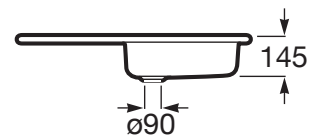

Escurridor

Forma: Redondo

Material: Acero inoxidable

Número de cubetas: 1

Profundidad de la cubeta (mm): 145

Tipo de instalación: Sobre Encimera

**COMPATIBLE**

Sifón para fregaderos de 1 cubeta