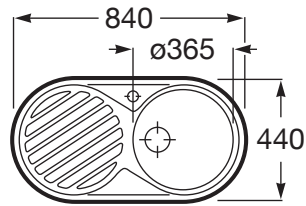

DUO

**Fregadero de 1 cubeta de acero inoxidable y escurridor a la izquierda**

PVPR (IVA INCLUIDO)

**175,45 €**

DIBUJOS TÉCNICOS

**CARACTERÍSTICAS**

Fregadero de 1 cubeta de acero inoxidable y escurridor a la izquierda con orificio para la grifería y válvula 3½".

Escurridor

Forma: Redondo

Material: Acero inoxidable

Número de cubetas: 1

Profundidad de la cubeta (mm): 145

Tipo de instalación: Sobre Encimera

**COMPATIBLE**

Sifón para fregaderos de 1 cubeta