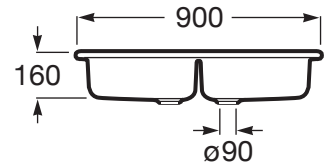

### CARACTERÍSTICAS

Fregadero de 2 cubetas de acero inoxidable con orificio para la grifería y válvulas 3½".

Forma: Redondo

Material: Acero inoxidable

Número de cubetas: 2

Profundidad de la cubeta (mm): 150