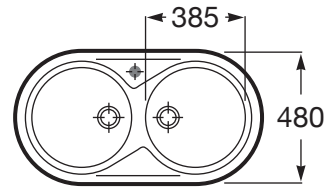

### CARACTERÍSTICAS

Fregadero de 2 cubetas de acero inoxidable con orificio para la grifería y válvulas 3½".

Forma: Redondo

Material: Acero inoxidable

Número de cubetas: 2

Profundidad de la cubeta (mm): 150