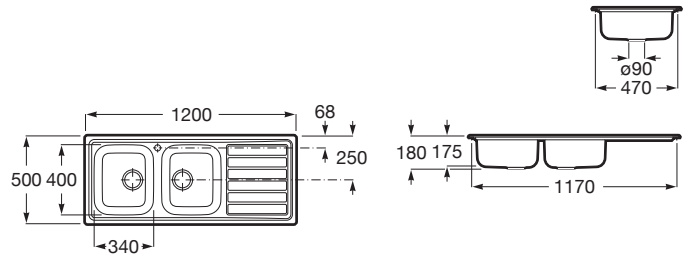

VICTORIA

Fregadero de 1 cubeta de acero inoxidable y escurridor a la derecha

PVPR (IVA INCLUIDO)

325,49 €

DIBUJOS TÉCNICOS

CARACTERÍSTICAS

Fregadero de 1 cubeta de acero inoxidable y escurridor a la derecha con válvula 3½" y desagüe.

Agujeros para grifería: 1 Agujero practicado y 1 Insinuado

Anchura de la cubeta (mm): 404

Escurridor

Forma: Cuadrado

Longitud de la cubeta (mm): 342

Material: Acero inoxidable

Número de cubetas: 1

Profundidad de la cubeta (mm): 155

Publication Status

Recogedor incluido

Tipo de instalación: Sobre Encimera