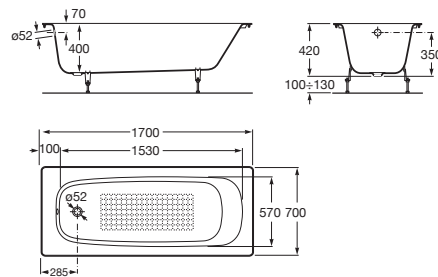

CONTINENTAL

Bañera de fundición rectangular

MEDIDAS

Longitud 1700 mm.

Anchura 700 mm.

Altura 400 mm.

COLORES Y ACABADOS

00 Blanco

PVPR (IVA INCLUIDO)

863,94 €

DIBUJOS TÉCNICOS

CARACTERÍSTICAS

Altura interior (mm): 400

Anchura interior (mm): 570

Capacidad (l): 182

Capacidad (personas): 1

Desagüe: No incluido

Estructura de montaje: Sin estructura

Forma: Rectangular

Instalación pies: Pies opcionales

Longitud interior (mm): 1530

Material: Hierro fundido

Tipo de fondo antideslizante: Aportado

Tipo de instalación: Con faldón frontal, Encastrada