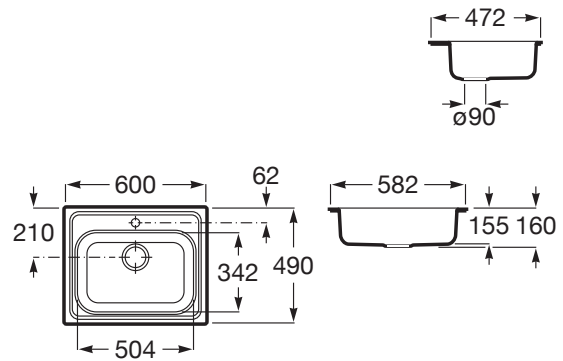

### CARACTERÍSTICAS

Fregadero de 1 cubeta de acero inoxidable con válvula 3½" y desagüe.

Agujeros para grifería: 1 Agujero practicado y 1 Insinuado

Anchura de la cubeta (mm): 404

Forma: Cuadrado

Longitud de la cubeta (mm): 504

Material: Acero inoxidable

Número de cubetas: 1

Profundidad de la cubeta (mm): 155

Publication Status

Tipo de instalación: Sobre Encimera