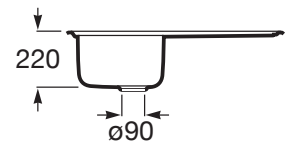

SIENA

Fregadero reversible de 1 cubeta de acero inoxidable

PVPR (IVA INCLUIDO)

335,17 €

DIBUJOS TÉCNICOS

CARACTERÍSTICAS

Fregadero reversible de 1 cubeta de acero inoxidable con escurridor con dos orificios para la grifería y la válvula automática. Incluye válvula de 3 1/2" con mando de apertura y cierre automático.

Anchura de la cubeta (mm): 500

Escurridor

Forma: Cuadrado

Longitud de la cubeta (mm): 860

Material: Acero inoxidable

Número de cubetas: 1

Profundidad de la cubeta (mm): 200

Tipo de instalación: Sobre Encimera