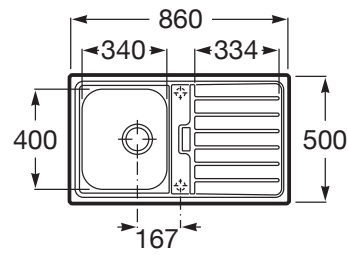

SIENA

Fregadero reversible de 1 cubeta de acero inoxidable

PVPR (IVA INCLUIDO)

335,17 €

DIBUJOS TÉCNICOS

CARACTERÍSTICAS

Fregadero reversible de 1 cubeta de acero inoxidable con escurridor con dos orificios para la grifería y la válvula automática. Incluye válvula de 3 1/2" con mando de apertura y cierre automático.

Anchura de la cubeta (mm): 500

Escurridor

Forma: Cuadrado

Longitud de la cubeta (mm): 860

Material: Acero inoxidable

Número de cubetas: 1

Profundidad de la cubeta (mm): 200

Tipo de instalación: Sobre Encimera