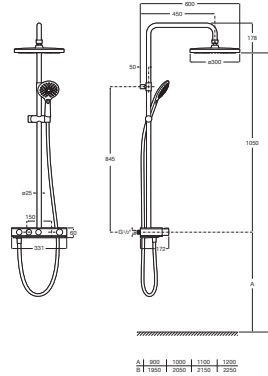

INDEX-T SWITCH

Columna de ducha termostática con repisa

PVPR (IVA INCLUIDO)

899,03 €

DIBUJOS TÉCNICOS

CARACTERÍSTICAS

Columna de ducha termostática con repisa. Incluye rociador \varnothing 300 mm de 2 funciones, flexible satinado PVC 1,50m y ducha de mano Plenum Go 120/3F.

Acabado: Cromado

Adecuada para: Ducha

Flexible incluido

Forma del rociador: Circular

Grifería: Incluida

Número de salidas de agua: 3

Número de vías del inversor: 3

Repisa

Teléfono de ducha: Incluido

Tipo de grifería: Termostática

Tipo de instalación: Mural

Evershine ®

Funciones del rociador
Funciones del rociador: Pulse

Funciones del rociador
Funciones del rociador: Rain

Funciones del teléfono de ducha
Funciones del teléfono de ducha: Pulse