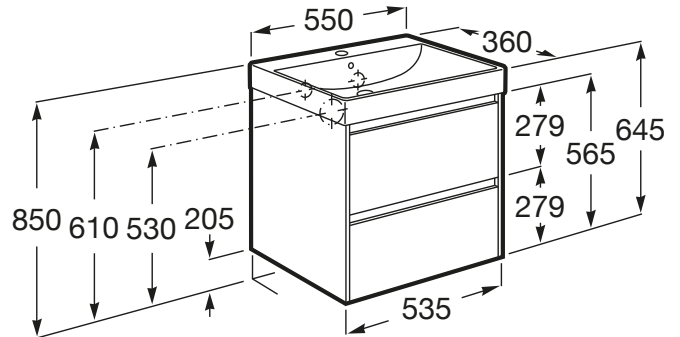

ONA

Unik (mueble base compacto de dos cajones y lavabo)

MEDIDAS

Longitud	550 mm
Anchura	360 mm
Altura	645 mm

COLORES Y ACABADOS

513 Verde mate

PVPR (IVA INCLUIDO)

568,70 €

DIBUJOS TÉCNICOS

CARACTERÍSTICAS

Unik - Conjunto de mueble compacto de dos cajones y lavabo. No incluye grifería.

Forma lavabo: Cuadrado

Instalación de la grifería: En el lavabo

Lavabo / Agujeros para grifería: 1 Agujero en el centro

Material / Lavabo: FINECERAMIC ®

Material / Mueble base: MDF

Medidas / Lavabo y mueble / Altura (mm): 645

Medidas / Lavabo y mueble / Anchura (mm): 360

Medidas / Lavabo y mueble / Longitud (mm): 550

Mueble base / Combinación de puertas y cajones: 2 Cajones