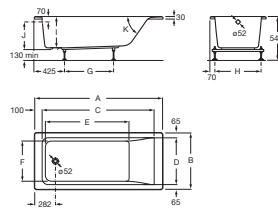

EASY

Bañera acrílica rectangular

MEDIDAS

Longitud 1700 mm.

Anchura 750 mm.

Altura 420 mm.

COLORES Y ACABADOS

00 Blanco

PVPR (IVA INCLUIDO)

**427,13 €**

DIBUJOS TÉCNICOS

A	B	C	D	E	F	G	H	I	J	K	Capacity
1700		1418	820	1110	540	675	610				215 litres
1600	750	1318		1010		575					197 litres
1700		1418		1110		675		420	368	551	196 litres
1600		1318		1010		575					181 litres
1500	700	1218	570	910		525	560				161 litres
1400		1118		810		425		400	348	621	147 litres

CARACTERÍSTICAS

Aislamiento acústico

Anchura interior (mm): 620

Capacidad (l): 215

Capacidad (personas): 1

Desagüe: No incluido

Estructura de montaje: Con pies

Forma: Rectangular

Instalación pies: Pies incluidos

Longitud interior (mm): 1010

Material: Acrílico

Tipo de instalación: Con faldón frontal, Encastrada

COMPATIBLE

Faldón frontal para bañera  
acrílica

259931..0