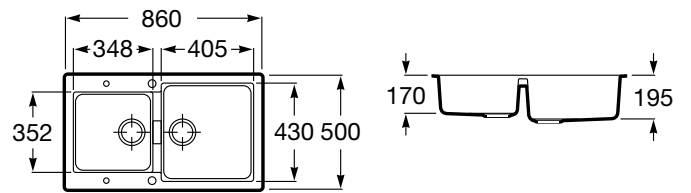

OSLO

Fregadero reversible de 2 cubetas de QUARZEX®

MEDIDAS

Longitud 860 mm
 Anchura 500 mm
 Altura 200 mm

COLORES Y ACABADOS

94 Negro

PVPR (IVA INCLUIDO)

526,35 €

DIBUJOS TÉCNICOS

CARACTERÍSTICAS

Fregadero reversible de 2 cubetas de QUARZEX® con recogedor, dos orificios insinuados para la grifería, válvulas 3 1/2" y sifón.

Agujeros para grifería: 2 Insinuados

Escurreidor

Forma: Rectangular

Material: QUARZEX®

Número de cubetas: 2

Profundidad de la cubeta (mm): 200

Publication Status

Reversible

Tipo de instalación: Sobre Encimera

COMPATIBLE