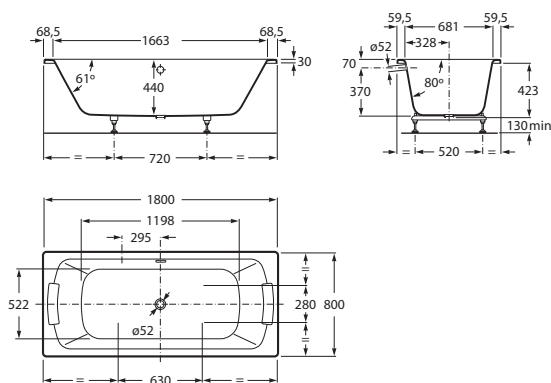

DIBUJOS TÉCNICOS