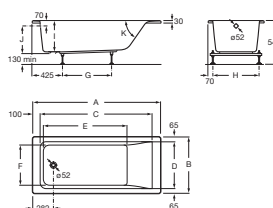

EASY

Bañera acrílica rectangular

MEDIDAS

Longitud 1600 mm.

Anchura 750 mm.

Altura 420 mm.

COLORES Y ACABADOS

00 Blanco

PVPR (IVA INCLUIDO)

408,98 €

DIBUJOS TÉCNICOS

CARACTERÍSTICAS

Aislamiento acústico

Anchura interior (mm): 620

Capacidad (l): 197

Capacidad (personas): 1

Desagüe: No incluido

Estructura de montaje: Con pies

Forma: Rectangular

Instalación pies: Pies incluidos

Longitud interior (mm): 1010

Material: Acrílico

Tipo de instalación: Con faldón frontal, Encastrada

A	B	C	D	E	F	G	H	I	J	K	Capacity
1700		1418	820	1110	540	675	610				215 litres
1600	750	1318		1010		575					197 litres
1700		1418		1110		675		420	368	551	196 litres
1600		1318		1010		575					181 litres
1500	700	1218	570	910	490	525	560				161 litres
1400		1118		810		425		400	348	621	147 litres