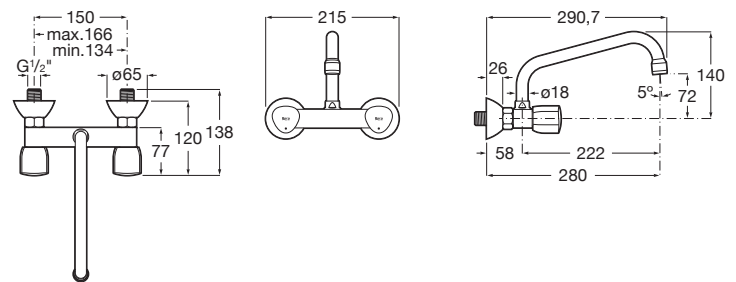

BRAVA

Mezclador bimando exterior para fregadero con caño superior giratorio

PVPR (IVA INCLUIDO)

113,38 €

DIBUJOS TÉCNICOS

CARACTERÍSTICAS

Acabado: Cromado

Desagüe no incluido

Enlaces de alimentación flexibles incluidos

Lugar de instalación: Fregadero

Tipo de desagüe: Desagüe no incluido

Tipo de grifería: Bimando

Tipo de instalación: Mural

Evershine

Brava

Elementos diseñados para transgredir el tiempo y permanecer siempre vigentes a lo largo de los años, sin perder personalidad ni estilo. Esta colección es sencilla, cálida y fiable, capaz de adaptarse a todos los ambientes.