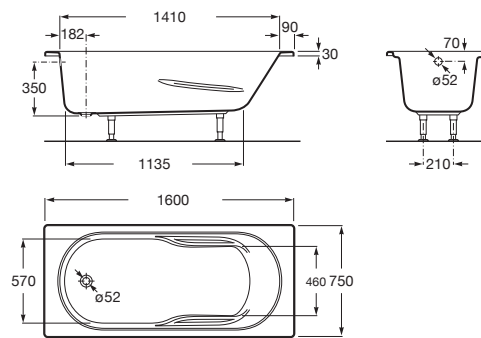

GENOVA

Bañera acrílica rectangular

MEDIDAS

Longitud 1600 mm.

Anchura 750 mm.

Altura 400 mm.

COLORES Y ACABADOS

00 Blanco

PVPR (IVA INCLUIDO)

273,46 €

DIBUJOS TÉCNICOS

CARACTERÍSTICAS

Altura interior (mm): 400

Anchura interior (mm): 570

Apoyabrazos integrado

Capacidad (personas): 1

Desagüe: No incluido

Estructura de montaje: Con pies

Forma: Rectangular

Instalación pies: Pies opcionales

Longitud interior (mm): 1135

Material: Acrílico

Tipo de instalación: Con faldón frontal, Encastrada

Genova