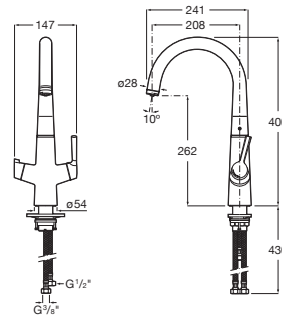

SYRA

Syra-F - Mezclador para cocina de dos vías con agua filtrada. No incluye cartucho de filtración.

PVPR (IVA INCLUIDO)

600,16 €

DIBUJOS TÉCNICOS

CARACTERÍSTICAS

Syra-F - Mezclador para cocina con caño curvo giratorio de dos vías con agua filtrada. Incluye enlaces de alimentación flexibles y cabezal. No incluye cartucho de filtración.

Acabado: Cromado

Ahorro de agua y energía

Enlaces de alimentación flexibles incluidos

Lugar de instalación: Fregadero

Rosca de la toma de agua: 3/8"

Tipo de grifería: Monomando

Tipo de instalación: De repisa