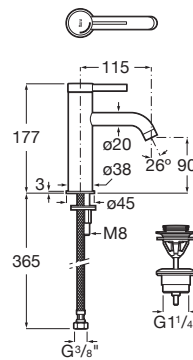

ONA

Mezclador monomando para lavabo con desagüe click-clack y cuerpo liso, Cold Start.

PVPR (IVA INCLUIDO)

221,43 €

DIBUJOS TÉCNICOS

CARACTERÍSTICAS

Mezclador monomando para lavabo con cuerpo liso y enlaces de alimentación flexibles. Incluye desagüe click-clack en el mismo acabado de color que la grifería. Apertura en agua fría.

Acabado: Cromado

Ahorro de agua y energía

Apertura frontal en agua fría

Caudal (l/min a 3 bares): 5

Desagüe click-clack

Enlaces de alimentación flexibles incluidos

Lugar de instalación: Lavabo

Posición del tirador: Superior

Rosca de la toma de agua: 3/8"

Tipo de desagüe: Desagüe click-clack

Tipo de grifería: Monomando

Tipo de instalación: De repisa

Evershine

SoftTurn®

Ona

Simplicidad natural. Ona es para todos los que disfrutan de la fuerza de los paisajes silenciosos, rindiendo homenaje a las diferentes formas de la naturaleza desde nuestro Mediterráneo. Es funcional sin parecer fría, con una estética marcada en línea con la calidez inherente del entorno natural.