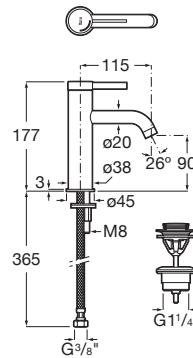

ONA

Mezclador monomando para lavabo con desagüe click-clack y cuerpo liso, Cold Start.

PVPR (IVA INCLUIDO)

237,16 €

DIBUJOS TÉCNICOS

CARACTERÍSTICAS

Mezclador monomando para lavabo con cuerpo liso y enlaces de alimentación flexibles. Incluye desagüe click-clack en el mismo acabado de color que la grifería. Apertura en agua fría.

Ahorro de agua y energía

Apertura frontal en agua fría

Caudal (l/min a 3 bares): 5

Desagüe click-clack

Enlaces de alimentación flexibles incluidos

Lugar de instalación: Lavabo

Posición del tirador: Superior

Publication Status

Rosca de la toma de agua: 3/8"

Tipo de desagüe: Desagüe click-clack

Tipo de grifería: Monomando

Tipo de instalación: De repisa

Evershine

SoftTurn®

Ona