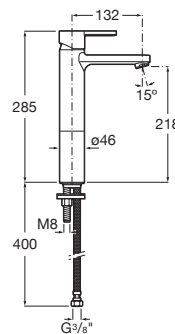

NAIA

Mezclador monomando para lavabo con caño alto, cuerpo liso, Cold Start

PVPR (IVA INCLUIDO)

528,77 €

DIBUJOS TÉCNICOS

CARACTERÍSTICAS

Mezclador monomando para lavabo con caño alto, cuerpo liso y enlaces de alimentación flexibles. Apertura en agua fría.

Ahorro de agua y energía

Apertura frontal en agua fría

Caudal (l/min a 3 bares): 5

Caño alto

Enlaces de alimentación flexibles incluidos

Limitador de caudal

Lugar de instalación: Lavabo

Posición del tirador: Superior