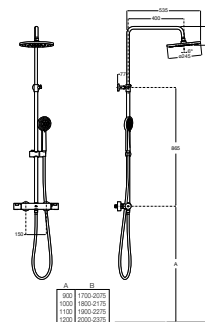

VICTORIA

PLUS - Columna de ducha termostática con altura regulable

PVPR (IVA INCLUIDO)

605,00 €

DIBUJOS TÉCNICOS

CARACTERÍSTICAS

Columna termostática para ducha. Incluye rociador de ø 200 mm, ducha de mano de ø 100 mm de 1 función, flexible metálico de 1,7 m y kit tubo rociador.

Adecuada para: Ducha

Flexible incluido

Grifería: Incluida

Longitud del flexible (m): 1,7

Teléfono de ducha: Incluido

Tipo de grifería: Termostática

Tipo de instalación: Mural

Victoria