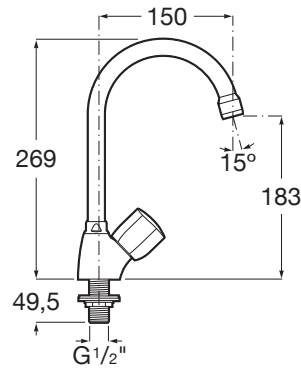

BRAVA

Grifo de repisa para fregadero

PVPR (IVA INCLUIDO)

74,66 €

DIBUJOS TÉCNICOS

CARACTERÍSTICAS

Acabado: Cromado

Desagüe no incluido

Enlaces de alimentación flexibles incluidos

Lugar de instalación: Fregadero

Tipo de desagüe: Desagüe no incluido

Tipo de grifería: Monomando

Tipo de grifería: Monomando

Tipo de instalación: De repisa

Evershine