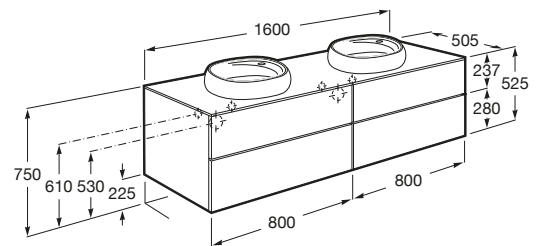

BEYOND

Mueble base para dos lavabos de 455 mm sobre encimera

MEDIDAS

Longitud 1600 mm.

Anchura 505 mm.

Altura 525 mm.

COLORES Y ACABADOS

806 Blanco brillo

PVPR (IVA INCLUIDO)

**1873,08 €**

DIBUJOS TÉCNICOS

CARACTERÍSTICAS

Mueble base para dos lavabos de 455 mm sobre encimera. No incluye lavabos ni grifería. Encimera de cuarzo compacto incluida.

Combinación de puertas y cajones: 4 Cajones

Configuración de orificios: Sin agujeros

Estructura del mueble: Cajones

Material: Aglomerado

Modular

Posición de la grifería: En el lavabo

Posición del lavabo: Derecha, Izquierda

Tipo de instalación: Suspendido