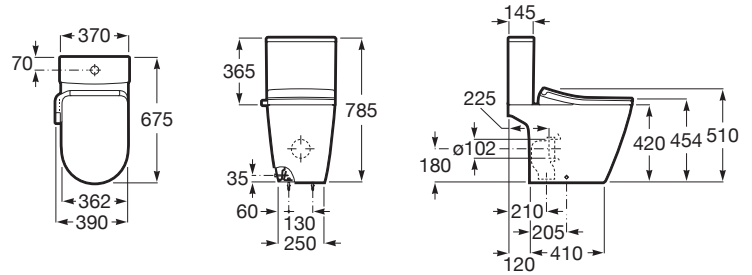

ONA

In-Wash® Ona - Smart toilet adosado a pared Rimless con salida dual. Incluye cisterna, tapa y asiento. Necesita toma de red.

MEDIDAS

Longitud	390 mm
Anchura	675 mm
Altura	785 mm

COLORES Y ACABADOS

s0 Blanco

PVPR (IVA INCLUIDO)

1972,30 €

DIBUJOS TÉCNICOS

CARACTERÍSTICAS

In-Wash® - Smart toilet adosado a pared Rimless con salida dual. Incluye cisterna de doble descarga, tapa y asiento con función lavado y secado personalizables, con temperatura y presión del agua y del aire regulable. Cánula autolimpiable y desinfección de la misma con luz ultravioleta. Fácil de usar a través de su panel lateral con botón circular. Necesita toma de red.

Alimentación (Hz): 50  
 Alimentación (V): 220  
 Clase de protección (IPX4)  
 Codo de evacuación incluido  
 Conjunto de fijaciones: Incluido  
 Cánula desmontable  
 Forma: Redondo  
 Función lavado  
 Lavado con agua caliente  
 Modo silencioso  
 Modos de funcionamiento luces LED: Estándar con luz nocturna  
 Niveles de temperatura del agua: 35°, 37°, 39°, OFF  
 Niveles de temperatura del aire de secado: 40°, 50°, 60°, OFF  
 Número de cánulas: 1  
 Panel de control: Fijo  
 Posiciones de la cánula: 5  
 Posición de la toma de agua: Posterior izquierdo  
 Potencia (Vatios): 1650  
 Presión del agua (Mpa): 0.1 - 0.7  
 Programas personalizados  
 Sistema de descarga: Arrastre  
 Tipo de Smart Toilet: In-Wash®  
 Tipo de brida: Rimless  
 Tipo de instalación: De pie  
 Tipo de salida: Dual (vario)

Lavado perineal

Luz de cortesía

Material antibacteriano

Posición de la cánula regulable

Tipo de descarga

Tipo de descarga: Doble descarga 3/4,5  
litros