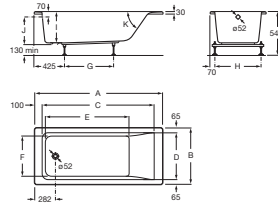

EASY

Bañera acrílica rectangular con hidromasaje Tonic

MEDIDAS

Longitud 1700 mm.

Anchura 750 mm.

Altura 420 mm.

COLORES Y ACABADOS

00 Blanco

Estructura de montaje: Con bastidor

Forma: Rectangular

Instalación pies: Pies incluidos

Longitud interior (mm): 1010

Material: Acrílico

Sistema de hidromasaje: Tonic

Tipo de control: Pulsador electrónico

Tipo de instalación: Con faldón frontal, Encastrada

DIBUJOS TÉCNICOS

A	B	C	D	E	F	G	H	I	J	K	Capacity
1700	750	1418	1318	1110	540	675	610				215 litres
1600		1318	820	1010		575					197 litres
1700		1418		1110		675		420	368	551	196 litres
1600	700	1318		1010		575					181 litres
1500		1218		910		525					161 litres
1400		1118		810		425		400	348	621	147 litres